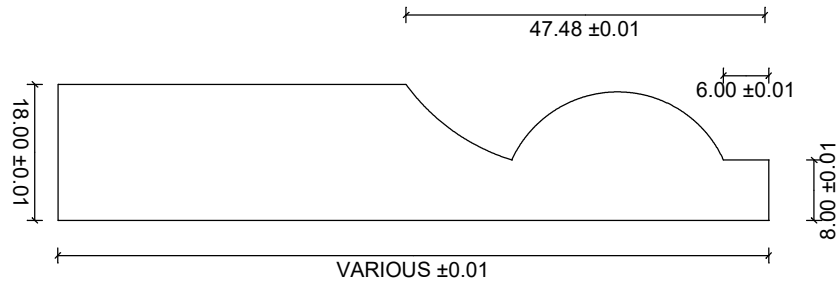

PROFILE NAME:

TORUS

CUTTER NO:

PRO 0012T

PRO 0012T